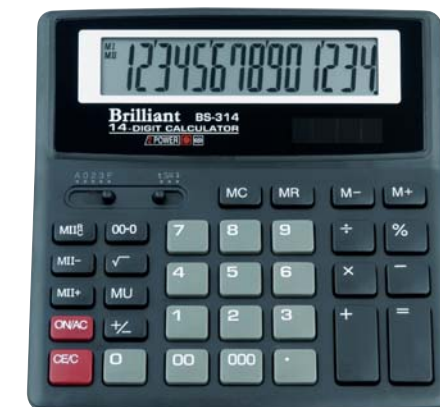

BS-314

ECONOM

- 14-разрядный
- Двухуровневая память
- Клавиша знака числа
- Клавиша удаления последней отображаемой цифры
- Клавиша операции «повышение цены»
- Клавиши «00» и «000»
- Переключатель «количество знаков после запятой»
- Переключатель «режим округления»
- Защита от залипания клавиш
- Пластмассовые клавиши
- Автовыключение
- Литиевая батарея питания
- Солнечная батарея
- Размеры: 155x155x15(35) мм