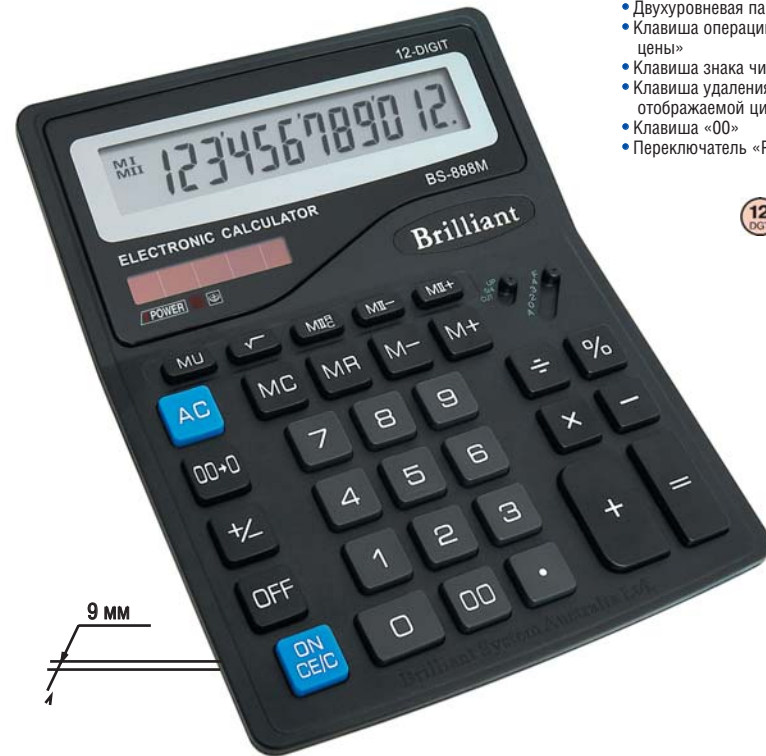

Лучшая **TOP** модель года!

BS-888M

Оптимальный набор функций

- 12-разрядный
- Двухуровневая память
- Клавиша операции «повышение цены»
- Клавиша знака числа
- Клавиша удаления последней отображаемой цифры
- Клавиша «00»
- Переключатель «Режим округления»
- Переключатель «Количество знаков после запятой»
- Защита от залипания клавиш
- Пластмассовые клавиши
- Акриловое покрытие
- Автовыключение
- Литиевая батарея питания
- Солнечная батарея
- Размеры: 205x158x45 мм

СВЕРХтонкий корпус, всего 9 мм

9 мм

Новая модель 2007 года!

BS-7722

информация на 8-ой странице

Карманные калькуляторы

BS-100

ECONOM